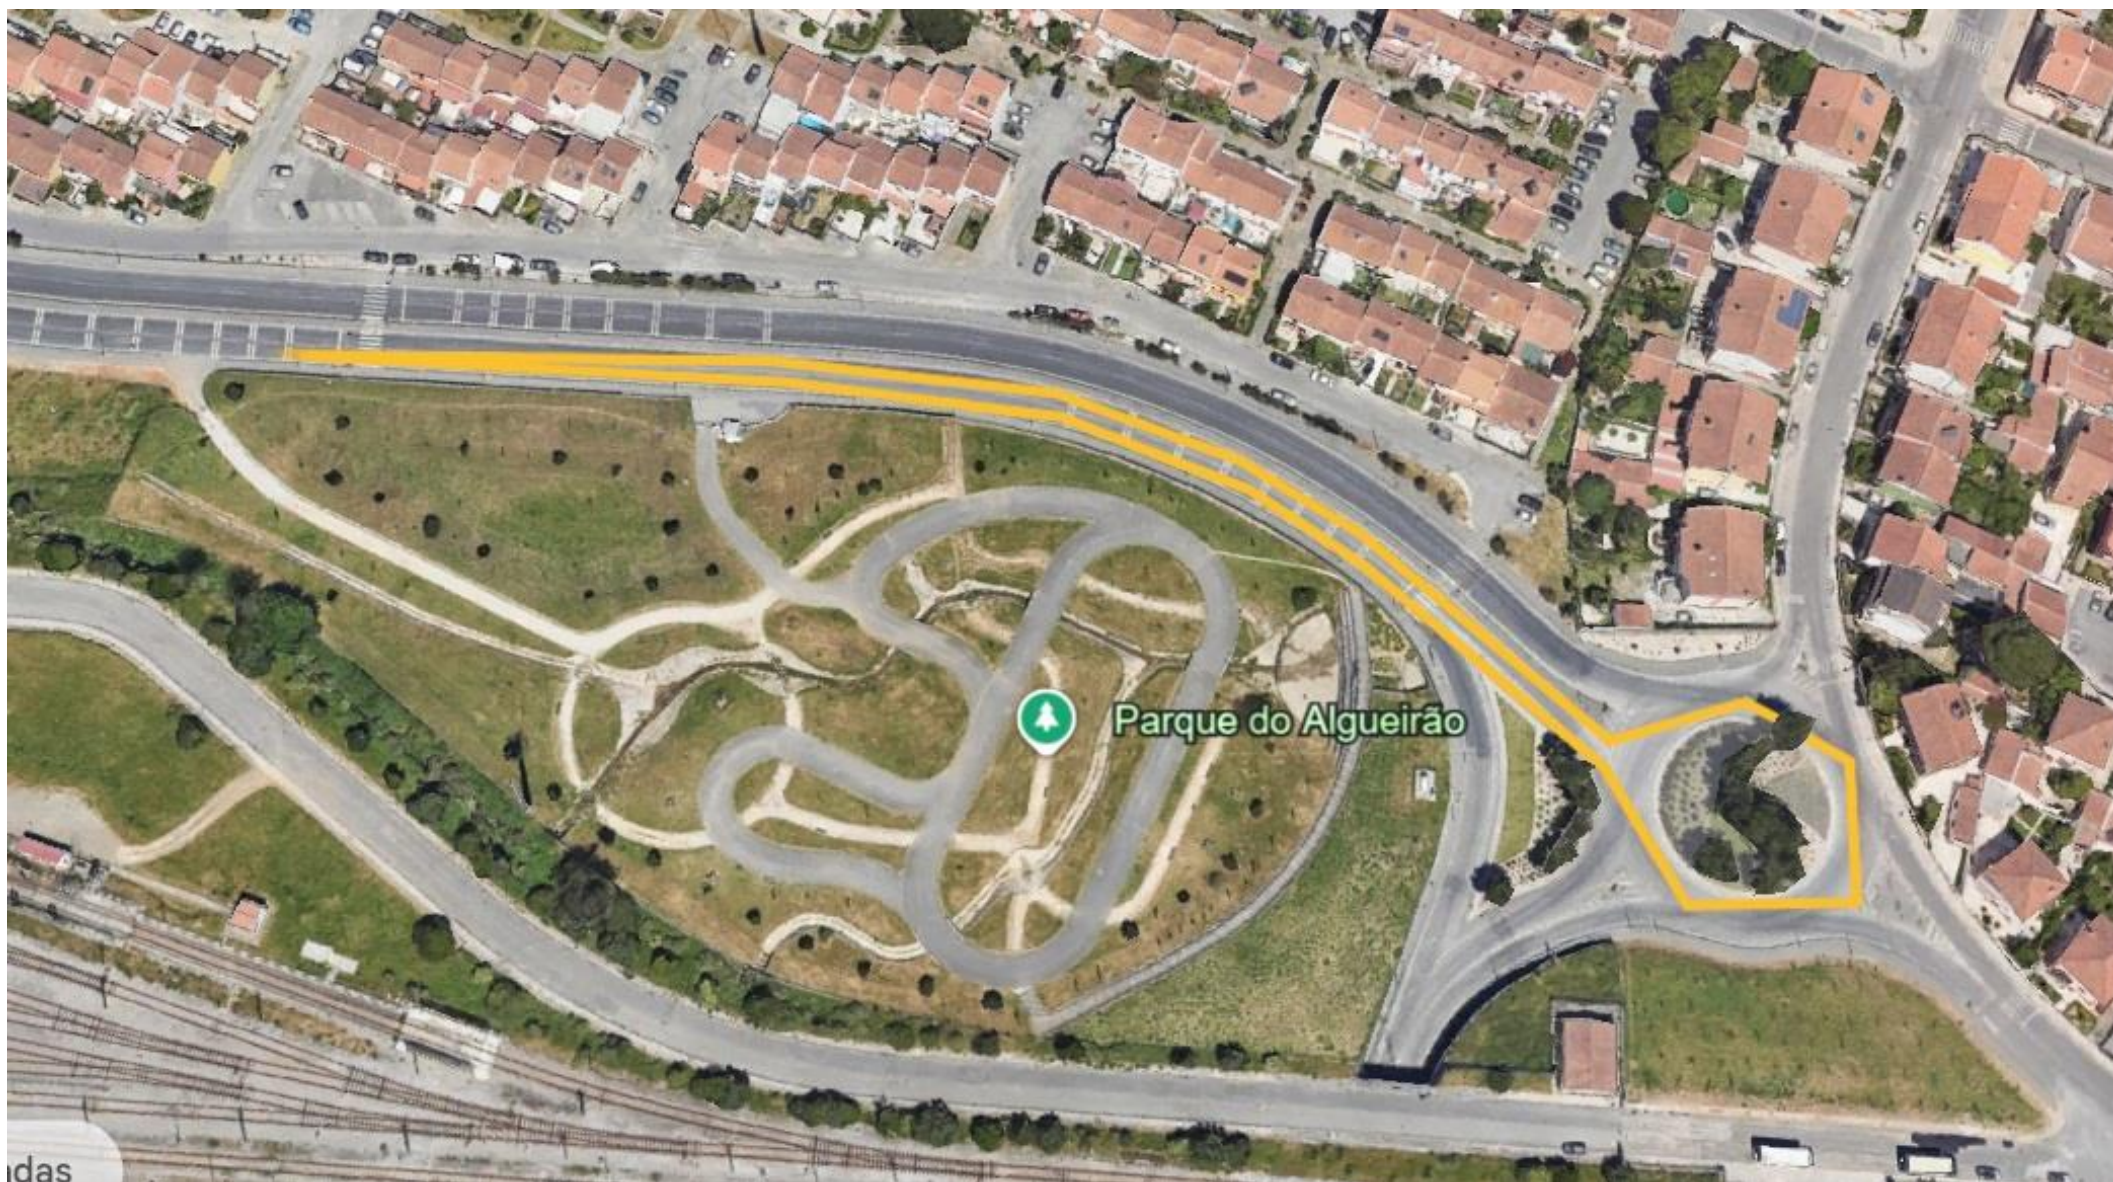

CAMINHADA 6.270 METROS – Caminhada – 09H05

BENJAMINS 636 METROS – 10H30

idas

JUNIORES F; JUVENIS M/F; M65 A M70; F45 A F60; DESPORTO ADAPTADO F/M - 4152 METROS – 10H40

INICIADOS M/F - 2384 METROS - 11H30

INFANTIS M/F - 1798 METROS - 11H50

PERCURSO 10.000 METROS – JÚNIORES M; SENIORES M/F; M35 A M60; F35 E F40 – 09H00