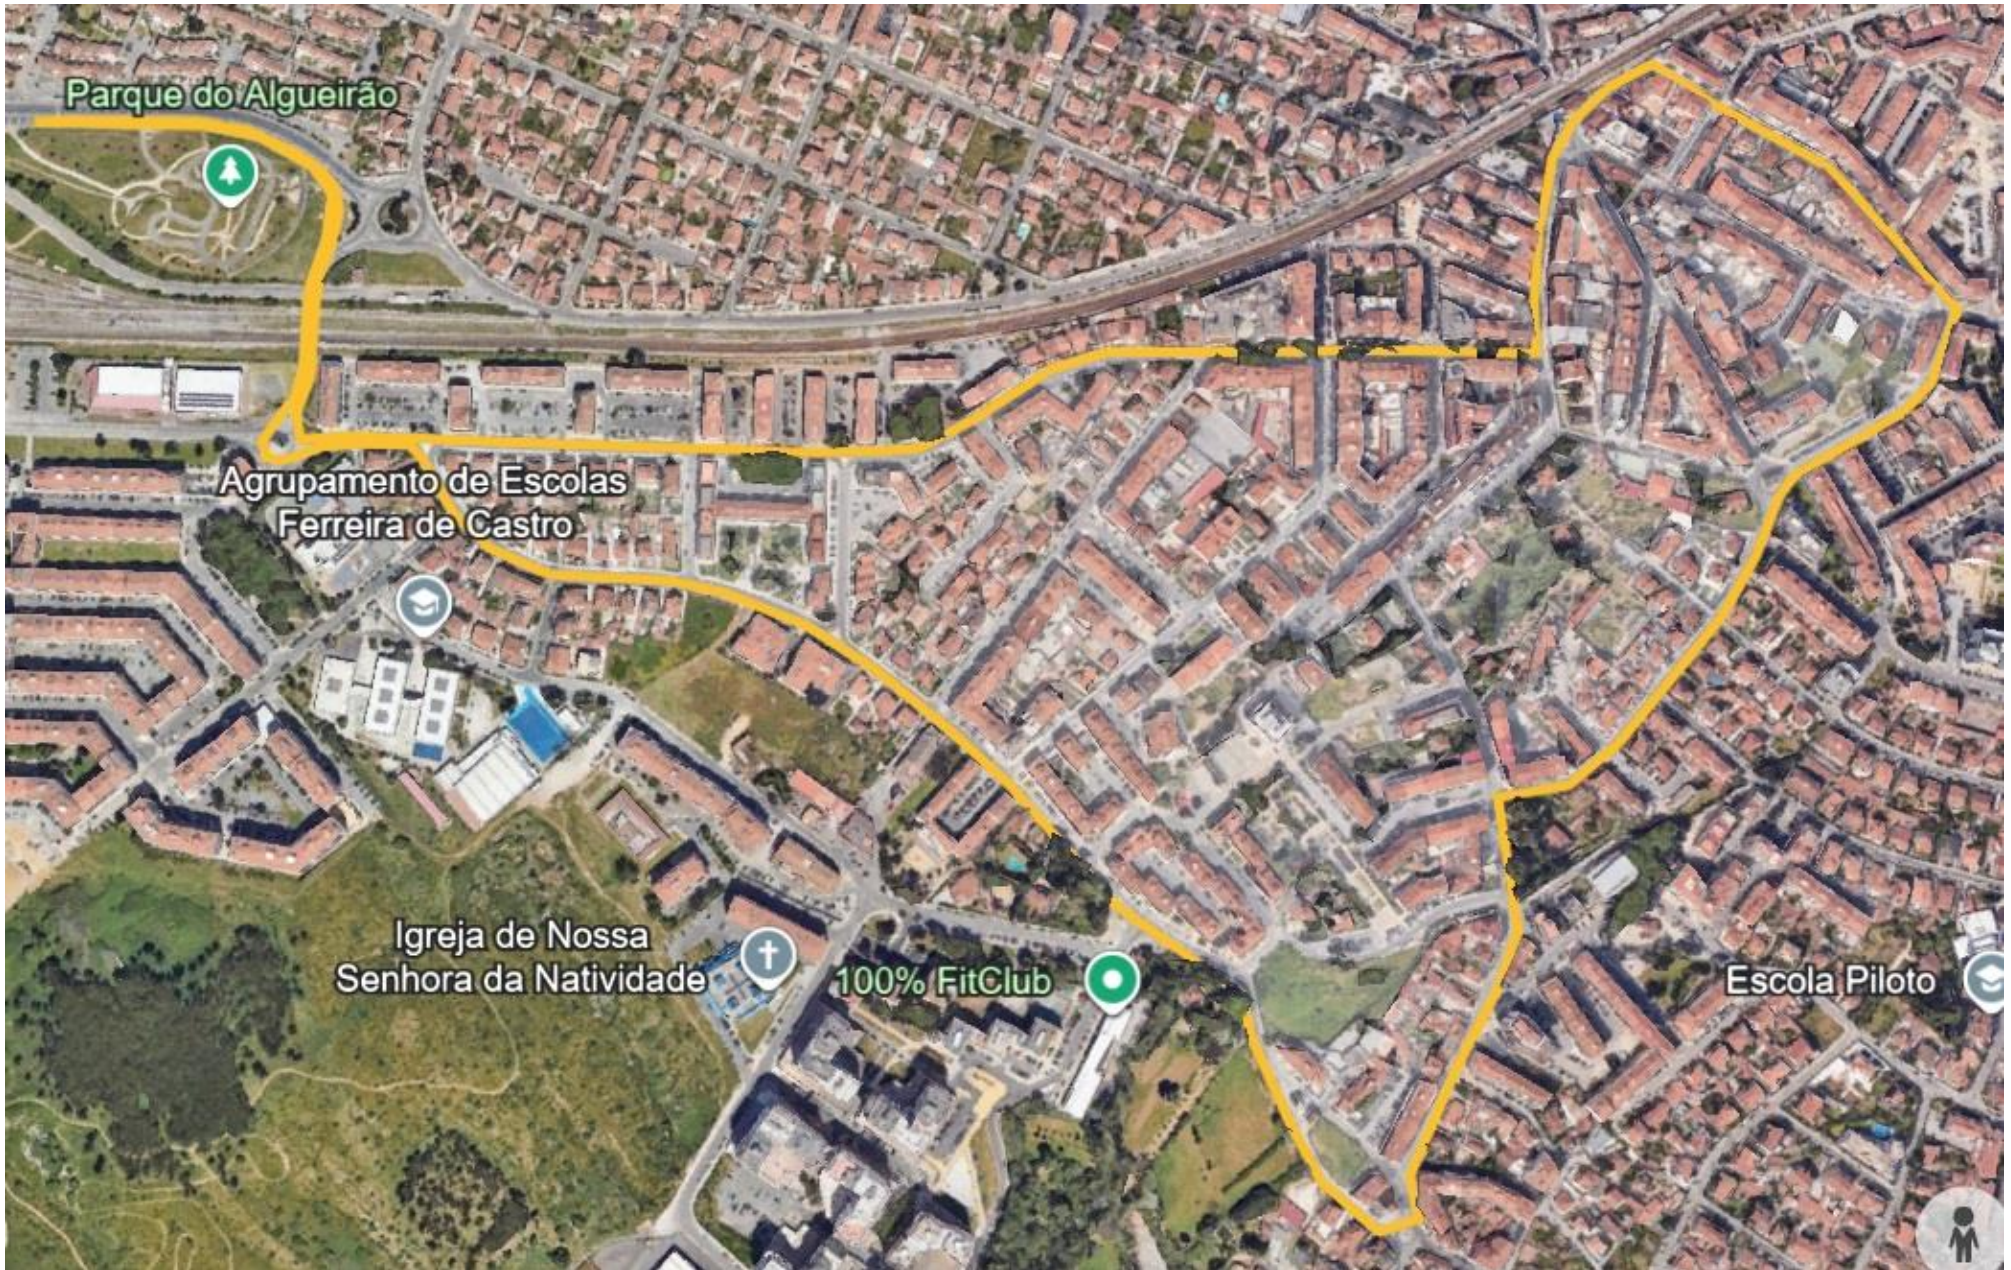

CAMINHADA 6.270 METROS – Caminhada – 09H05

BENJAMINS 636 METROS – 10H30

idas

JUNIORES F; JUVENIS M/F; M65 A M70; F45 A F60; DESPORTO ADAPTADO F/M - 4152 METROS – 10H40

INICIADOS M/F - 2384 METROS - 11H30

INFANTIS M/F - 1798 METROS - 11H50

PERCURSO 10.000 METROS – JÚNIORES M; SENIORES M/F; M35 A M60; F35 E F40 – 09H00